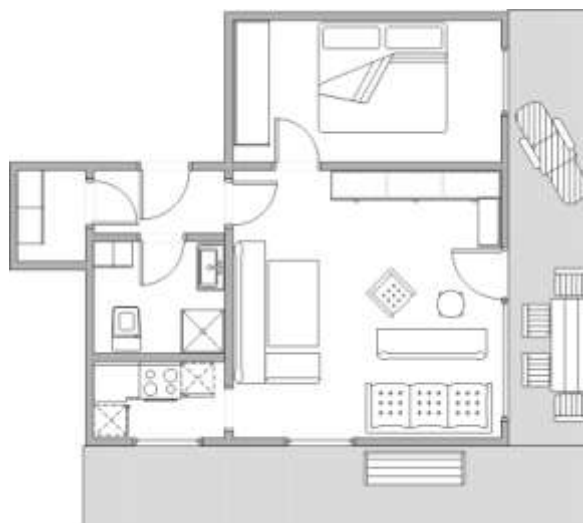

plan de l'appartement

Nous aimons bien répondre votre question et nous nous réjouissons de recevoir votre demande

En plus, si vous cherchez un appartement à côté de la mer du nord, nous pouvons vous offrir un appartement de vacances à Wenningstedt sur Sylt. Seulement 350m à la plage et 300m au prochain terrain du golf.

Tanja und Alexander Feldt
Steingarten 48
42699 Solingen
Allemagne

E-Mail: info@Fewo-domizil.com
Internet: www.fewo-domizil.com

Fax: +49 (0) 212 – 262 32 45